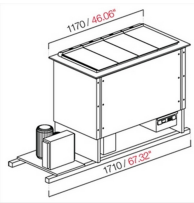

- Modello ad 1 temperatura con riserva -
 Semilavorata da
 pannellare - Da incasso -
 Refrigerazione ventilata -
 Alimentazione v 230/50hz monofase -
 N. 8 pozzetti, unità
 condensatrice incorporata - Misure cm l
 171 x p 65 x h 84,7

Technical Sheet

| | |
|--|---|
| Sistema refrigerazione ventilata | Vasca con agitatore interno d'aria |
| Serpentina in tubo di rame e valvola d'espansione | Segnagusti lato vetro cliente |
| Struttura schiumata con poliuretano a densità 40 kg/m³ | Sbrinamento manuale con arresto dell'impianto |
| Carapine non incluse | Pannello comandi elettronico con display digitale |
| Struttura esterna in lamiera zincata | Vetri di chiusura ermetica con chiusura assistita (2 o 4 fori) |
| Vasca interna in acciaio inox AISI 304 | Temperatura di esercizio -2/-18 °C |
| Illuminazione a LED | Resa 472 W/-30 C° |
| Chiusura ermetica vetro superiore | Alimentazione V 230/50Hz monofase |
| Vasca su banchi senza bancalina | Numero 8 pozzetti |
| Vassoio superiore in policarbonato stampato a iniezione | Unità condensatrice incorporata |
| Vassoio e cestelli estraibili per una facile pulizia della vasca | Potenza 682 W |
| Piano da incasso in acciaio inox finitura Scotchbrite | Dimensioni totali cm L 171 x P 65 x h 84,7 |
| Norma CE | |