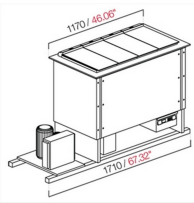

Via Maltese, 62/64 - 90146 Palermo (PA) - Italia
Tel. 091 685 1784 Mobile +39 351 8753628
e-mail: info@allfoodproject.com website: www.allfoodproject.com.com
C.F. GLLBGI66L21G273C VAT Number 03765550821 Company Registered Number 162241

Estimate No. **6931** of the **04/19/2026**

Info

CHIAMACI per una consulenza GRATUITA Tel. 091 685 1784 o
SCRIVICI su Whatsapp +393518753628

Cod. art.	Descrizione	Qtà	Prezzo	Sconto	Importo	C. Iva

AFP/PANORA MA8RIS-1T	Banco pozzetti gelato e granita PANORAMA8RIS1T	1	6.298,00 €			22.00

- Modello ad 1 temperatura con riserva -
Semilavorata da
pannellare - Da incasso -
Refrigerazione ventilata -
Alimentazione v 230/50hz monofase -
N. 8 pozzetti, unità
condensatrice incorporata - Misure cm l
171 x p 65 x h 84,7

Optional :

- Anta in vetro camera per numero 2 pozzetti
- Anta in vetro per numero 4 pozzetti
- Carapina con sistema di anti-rotazione da 3,5 Lt
- Numero 6 carapine in acciaio inox con sistema anti-rotazione – Capacità lt 7

Technical Sheet

Sistema refrigerazione ventilata	Vasca con agitatore interno d' aria
Serpentina in tubo di rame e valvola d'espansione	Segnagusti lato vetro cliente
Struttura schiumata con poliuretano a densità 40 kg/m³	Sbrinamento manuale con arresto dell'impianto
Carapine non incluse	Pannello comandi elettronico con display digitale
Struttura esterna in lamiera zincata	Vetri di chiusura ermetica con chiusura assistita (2 o 4 fori)
Vasca interna in acciaio inox AISI 304	Temperatura di esercizio -2/-18 °C
Illuminazione a LED	Resa 472 W/-30 C°
Chiusura ermetica vetro superiore	Alimentazione V 230/50Hz monofase
Vasca su banchi senza bancalina	Numero 8 pozzetti
Vassoio superiore in policarbonato stampato a iniezione	Unità condensatrice incorporata
Vassoio e cestelli estraibili per una facile pulizia della vasca	Potenza 682 W
Piano da incasso in acciaio inox finitura Scotchbrite	Dimensioni totali cm L 171 x P 65 x h 84,7
Norma CE